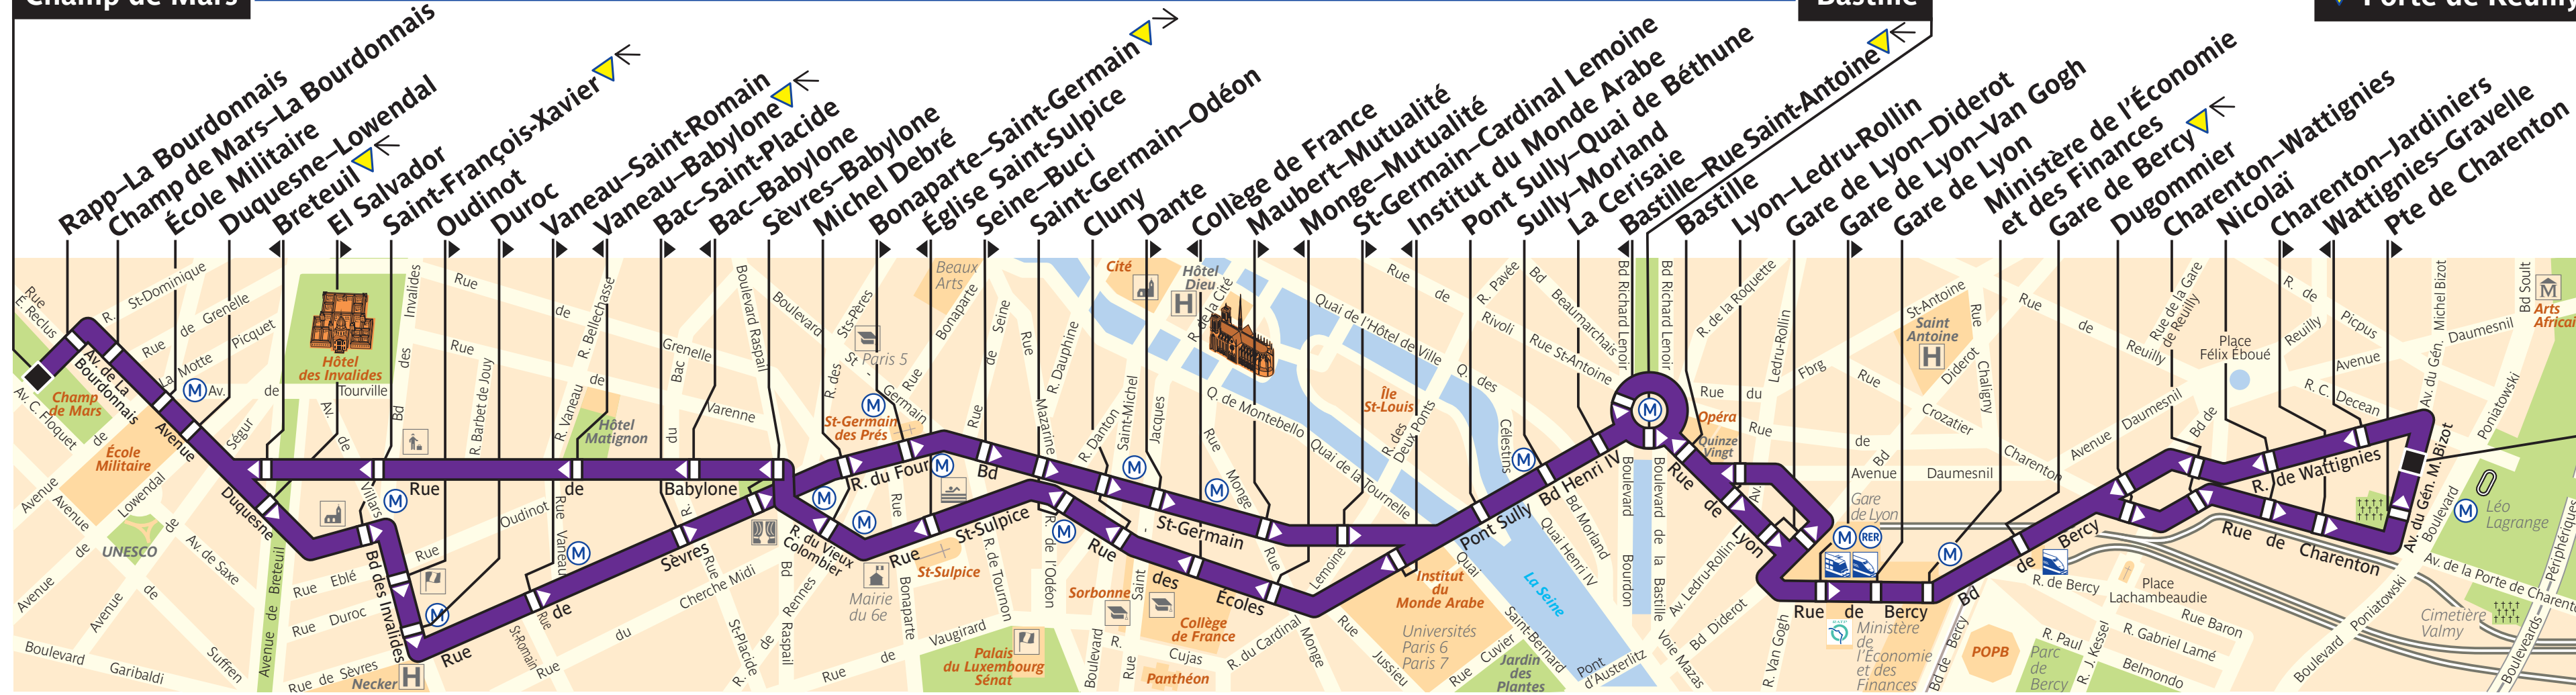

87

service clientèle 32 46
du lundi au vendredi de 7 à 21 h
et de 9 à 17 h les samedis, dimanches et jours fériés

Champ de Mars

Itinéraire non desservi en soirée et les dimanches et fêtes

Bastille

Porte de Reuilly

ZONE TARIFAIRE 1